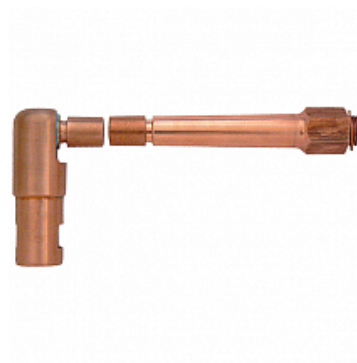

Код товара 71787
Бренд Wieländer+Schill

54 417 ₺

Набор электродов-угол 90 град. 70x150мм
для С-держателя разм.1, пиноль 16
Wieländer+Schill, 495606

Код товара 147863
Бренд Wieländer+Schill

6 795 ₺

Понижающий редуктор 1/4" для IP6-2
Wieländer+Schill, 311044