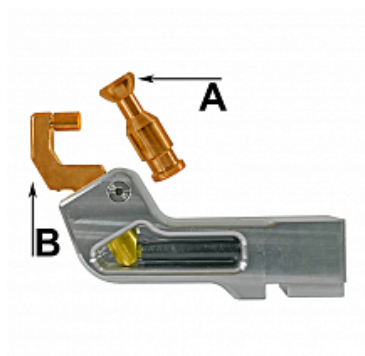

68 452 ₺

C-держатель электрода для колесных арок, Wieländer+Schill, 495602

Код товара 71767
Бренд Wieländer+Schill