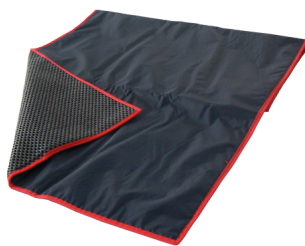

Защита автомобиля 1200x500 мм

Артикул №: 881018