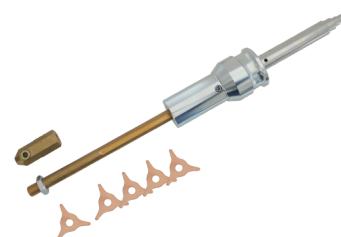

## Молотки с круглыми крючками, сменные захваты

**Hammer with round hook 4kg**

Article no.: 501005

**Bi-Puller 9 claws**

Article no.: 501009

**Rapid dent hammer hook for washers (M10)**

Article no.: 501032

**Rapid dent hammer set cpl.**